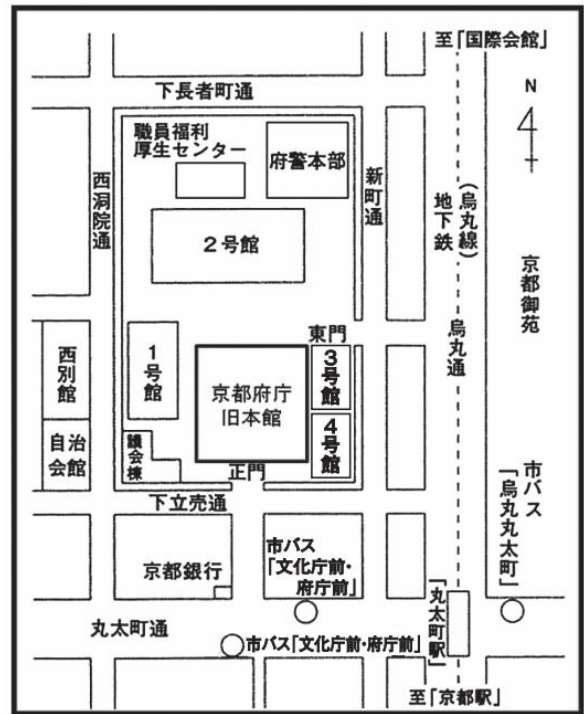

令和6年度京都府公立学校教員採用選考試験第2次試験の 試験日及び試験会場について

第2次試験については、第1次試験の結果により、受験資格を得た方を対象として、実技試験は令和5年8月15日（火）、16日（水）に、面接試験は8月21日（月）から8月26日（土）に行います。

詳細につきましては、第1次試験結果通知書を御覧ください。

中学校・高等学校の英語につきましては、会場を京都府庁第3号館に変更していますのでご注意ください。

☆第2次試験（実技試験）☆

校種・教科 等	試験日	試験会場
中学校・音楽	8月16日（水）	京都府総合教育センター-北部研修所
中学校・美術	8月16日（水）	京都府総合教育センター-北部研修所
中学校・保健体育	8月16日（水）	京都府立嵯峨野高等学校
中学校・技術	8月16日（水）	京都府立嵯峨野高等学校
中学校・家庭	8月16日（水）	京都府総合教育センター-北部研修所
中学校・英語	8月15日（火）	京都府庁第3号館
高等学校・保健体育	8月16日（水）	京都府立嵯峨野高等学校
高等学校・美術	8月16日（水）	京都府総合教育センター-北部研修所
高等学校・英語	8月15日（火）	京都府庁第3号館
高等学校・家庭	8月16日（水）	京都府総合教育センター-北部研修所
高等学校・情報	8月15日（火）	京都府総合教育センター
高等学校・農業	8月16日（水）	京都府立農芸高等学校
高等学校・工業	8月15日（火）	京都府立工業高等学校
高等学校・商業	8月16日（水）	京都府立嵯峨野高等学校
高等学校・水産	8月15日（火）	京都府立海洋高等学校
養護教諭	8月16日（水）	京都府立嵯峨野高等学校

☆第2次試験（面接試験）☆

試験日	試験会場
8月21日（月）から8月26日（土） までのうちいずれかの日	立命館大学 衣笠キャンパス 存心館

○京都府庁（京都市上京区下立売通新町西入藪ノ内町）

・地下鉄

京都駅から市営地下鉄烏丸線「丸太町」下車、または二条駅から市営地下鉄東西線乗車、「烏丸御池」で烏丸線に乗換え、「丸太町」下車、徒歩 10 分

・市バス

三条京阪から 10 系統、京阪神宮丸太町から 93 系統、202 系統、204 系統、「文化庁前・府庁前」下車徒歩 5 分